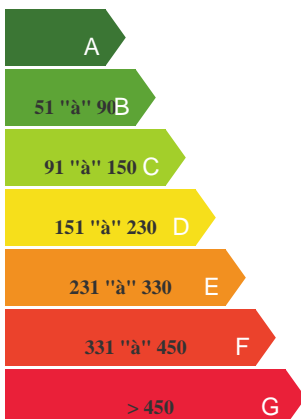

#### DESCRIPTION

A vendre deux pièces BOIS GUILLAUME. Appartement deux pièces 58m<sup>2</sup> en rez de jardin avec vue dégagée comprenant: Entrée vestiaire, séjour 21m<sup>2</sup>, cuisine 6m<sup>2</sup>, dégagement, chambre 15m<sup>2</sup> + placards, salle de bains, wc. Cave. Place de stationnement couverte.

#### INFORMATIONS

Surface : 58 m<sup>2</sup>

Nb pièces : 2

Nb chambre : 1

#### HONORAIRES

Nombre de lots : 80

Charges copropriété : 162 €

DPE

**E** 282